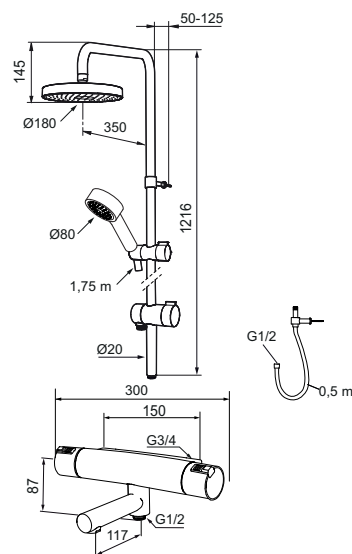

™ kontseptsiooni kohaselt, pidades silmas nii energiakulu vähendamist kui pikaajalist keskkonnahoidu.

Dušikomplekt sisaldab:

Mora MMIX termostaatsegisti MA nr. 730100.0011DB

- Surveühtlustusega termostaatsegisti
- Temperatuuriseade hoob, piirajaga 38 °C juures
- **Eco-stops**süsteem 9 l/min 3-baarise surve juures
- Pliivaba
- Standarditele vastavad tagasilöögiklapid, Euroopa standard EN1717

Mora MMIX dušisüsteemi S5 MA nr. 130313

- Keraamilise sisuga ümberlüiti
- Metallist dušivoolik, PVC- ja BPA-vaba
- **Easy-Clean** katlakivivastane süsteem
- Dušilifti toru on vajadusel võimalik lühendada
- Ümberlüiti paigaldamisel on võimalik valida käepideme suunda
- ECO funktsioon (energiat ja vett säästev käsidušš 9 l/min, dušipea 12 l/min)

38°C

Safe Touch

Mora MMIX dušikomplekt

mora
ANNO 1927

Kirjeldus

Kroom, koos S-ühendusega (2x701001)

MA nr

73 13 05.0011DB